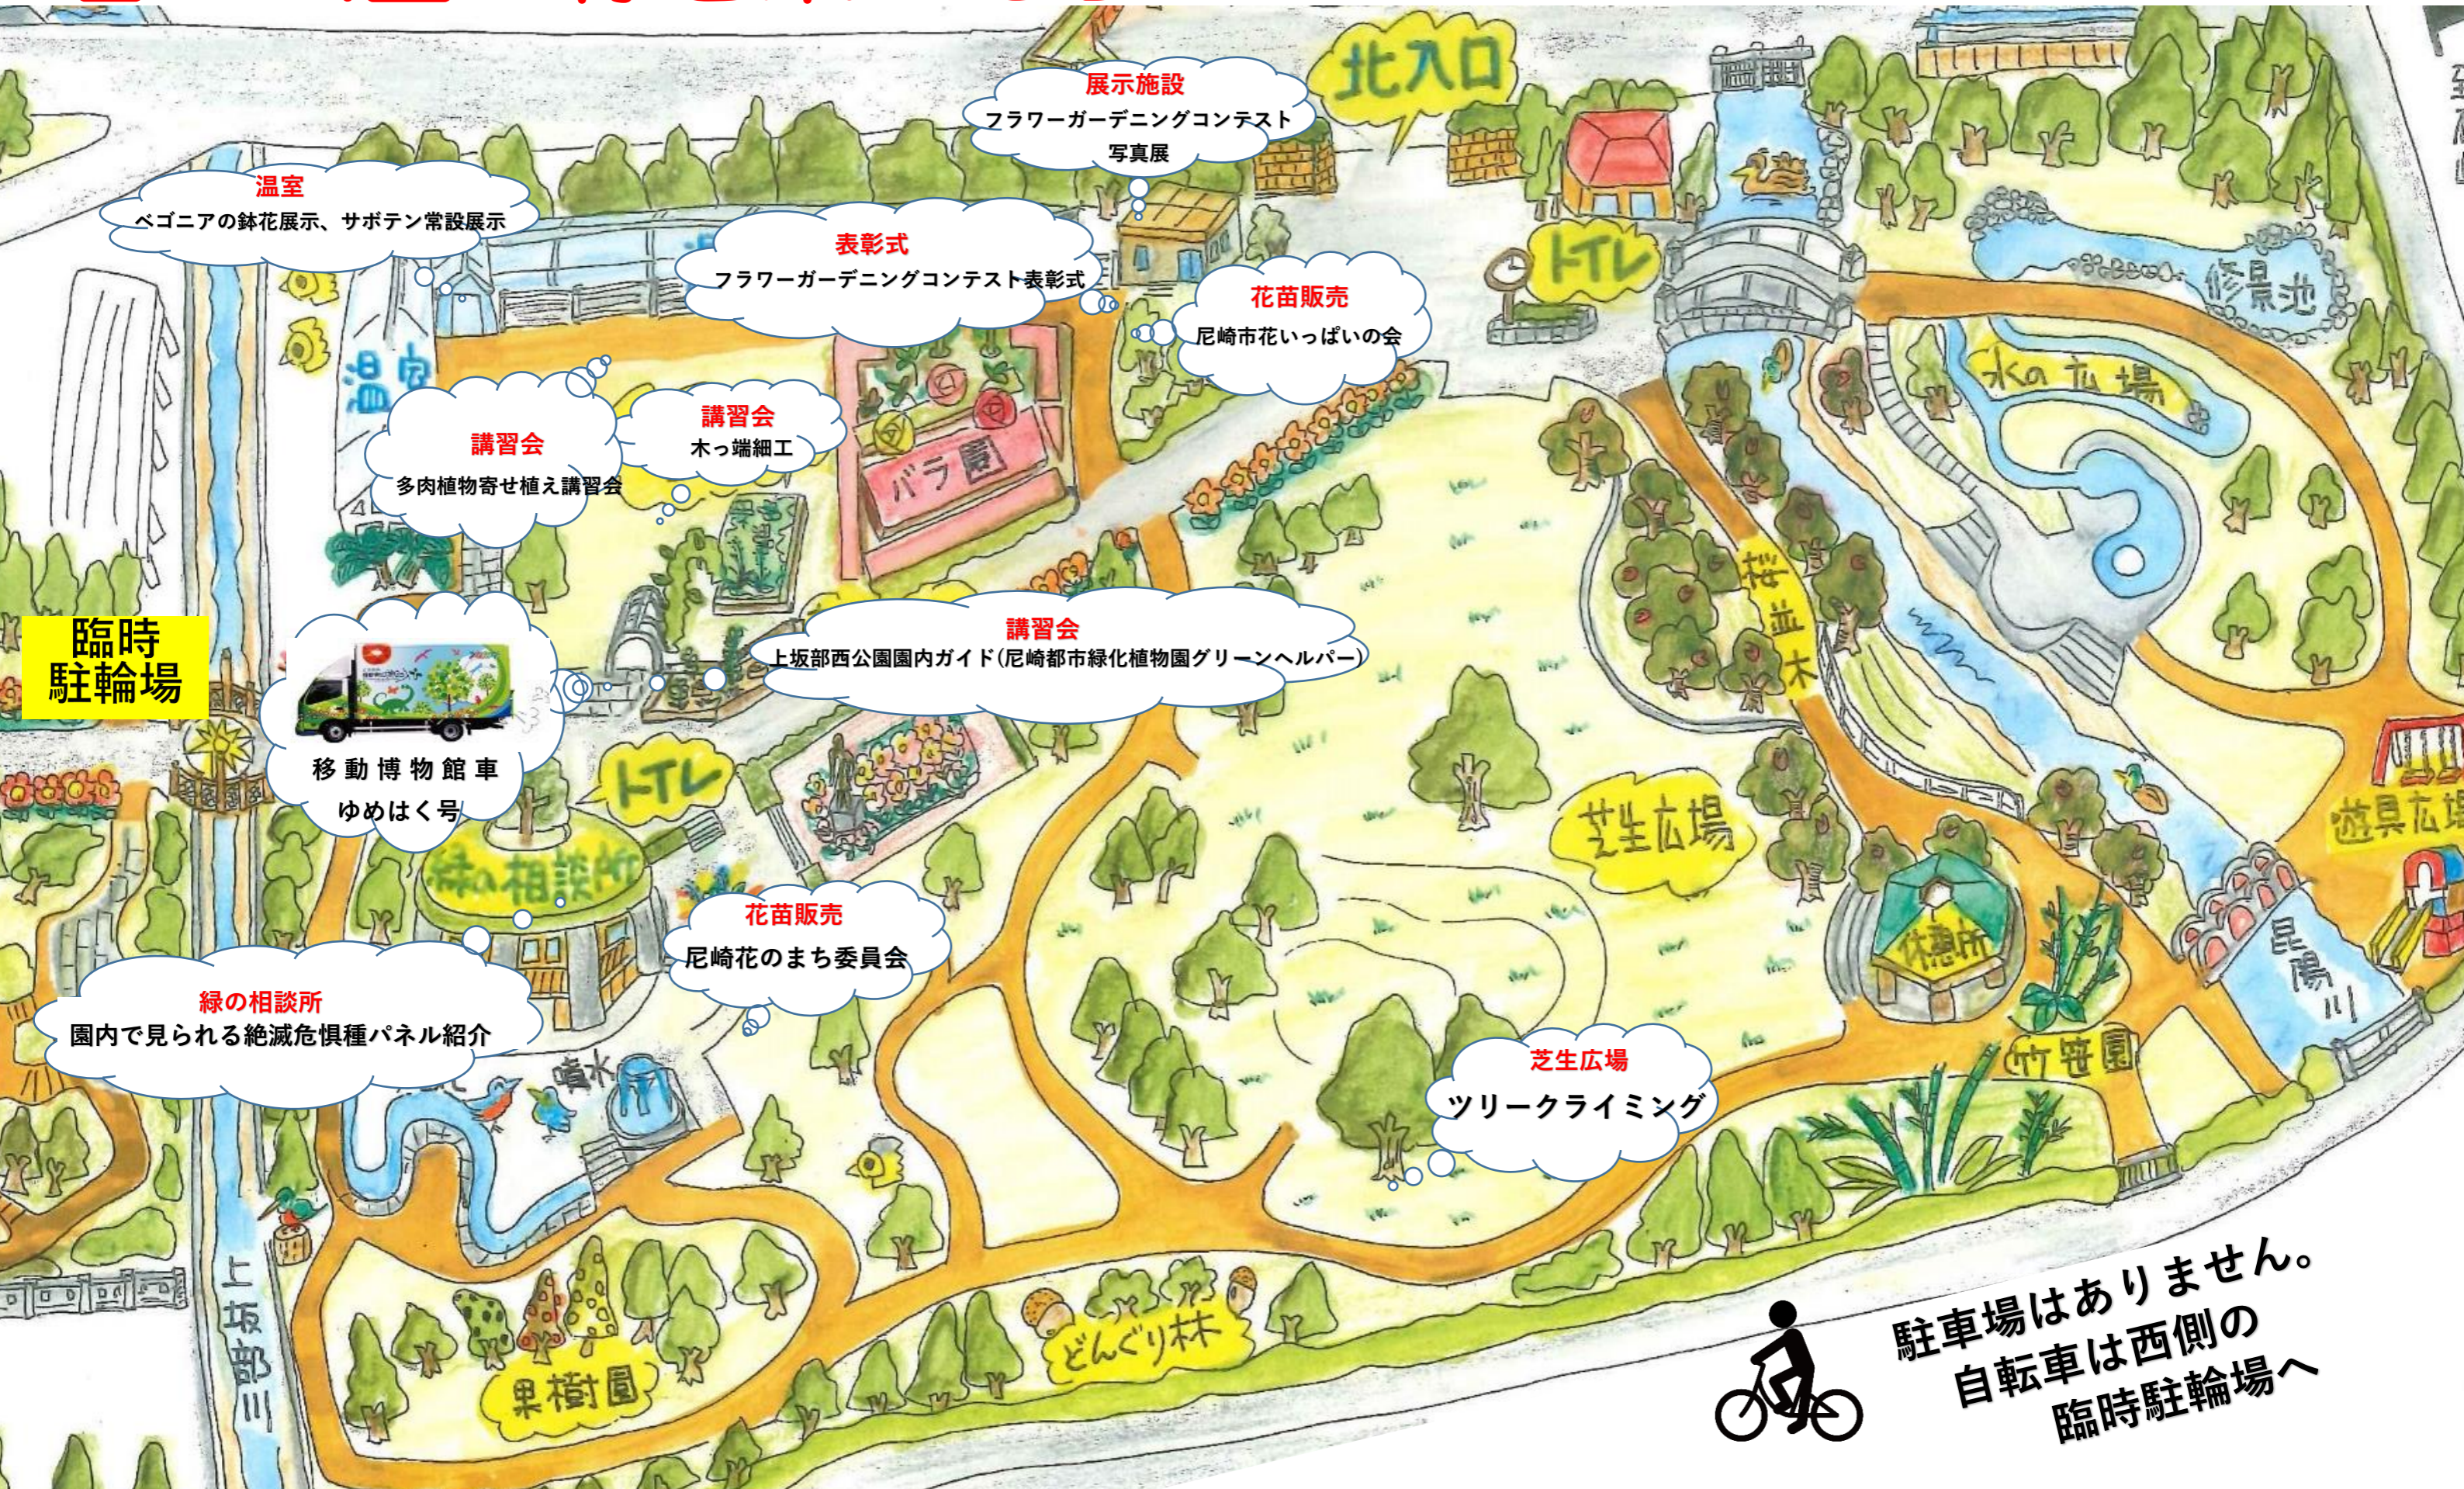

10:00~14:00

尼崎花のまち委員会・尼崎市花いっぱい委会

緑の学校 (講習会)

すべて小学校以下対象

♪ 上坂部西公園園内ガイド 無料 小学校対象、小学校以下の場合は保護者必要

午前10時から15人×2ガイド・午後1時から15人×2ガイド

(尼崎市都市緑化植物園グリーンヘルパーによる園内ガイド)

♪ 多肉植物の寄せ植え講習会 無料 小学校対象、小学校以下の場合は保護者必要

午前10時から15人・午後1時から15人

♪ 木っ端細工 (間伐材で鯉のぼり作り) 無料 小学生対象

午前10時・11時・12時・午後1時・2時 ・各時間 親子5組。

(尼崎の森中央緑地パークセンター指導)

♪ ツリークライミング 無料 (※雨天中止) 小学生対象

午前10時から10人・午前11時から10人・午後1時から10人。

すべて事前予約が必要です。

申込先: 06-6426-4022

10:00~16:00 園芸相談 緑の相談所にて

お車での来園は出来ません。

当日午前6時から午後4時まで

主催: 尼崎市、(公財)尼崎緑化公園協会

後援: (一財) 尼信地域振興財団

○表示している内容及び時間は変更になる場合があります。

○問い合わせは ☎06-6426-4022

2022 上坂部西公園 (尼崎市都市緑化植物園)

春の公園で緑を楽しもう 春のみどりの学校

4月29日(祝・金)※雨天一部中止

10時00分~14時30分

温室
ベゴニアの鉢花展示、サボテン常設展示

展示施設
フラワーガーデニングコンテスト
写真展

表彰式
フラワーガーデニングコンテスト表彰式

花苗販売
尼崎市花いっぱいの会

講習会
多肉植物寄せ植え講習会